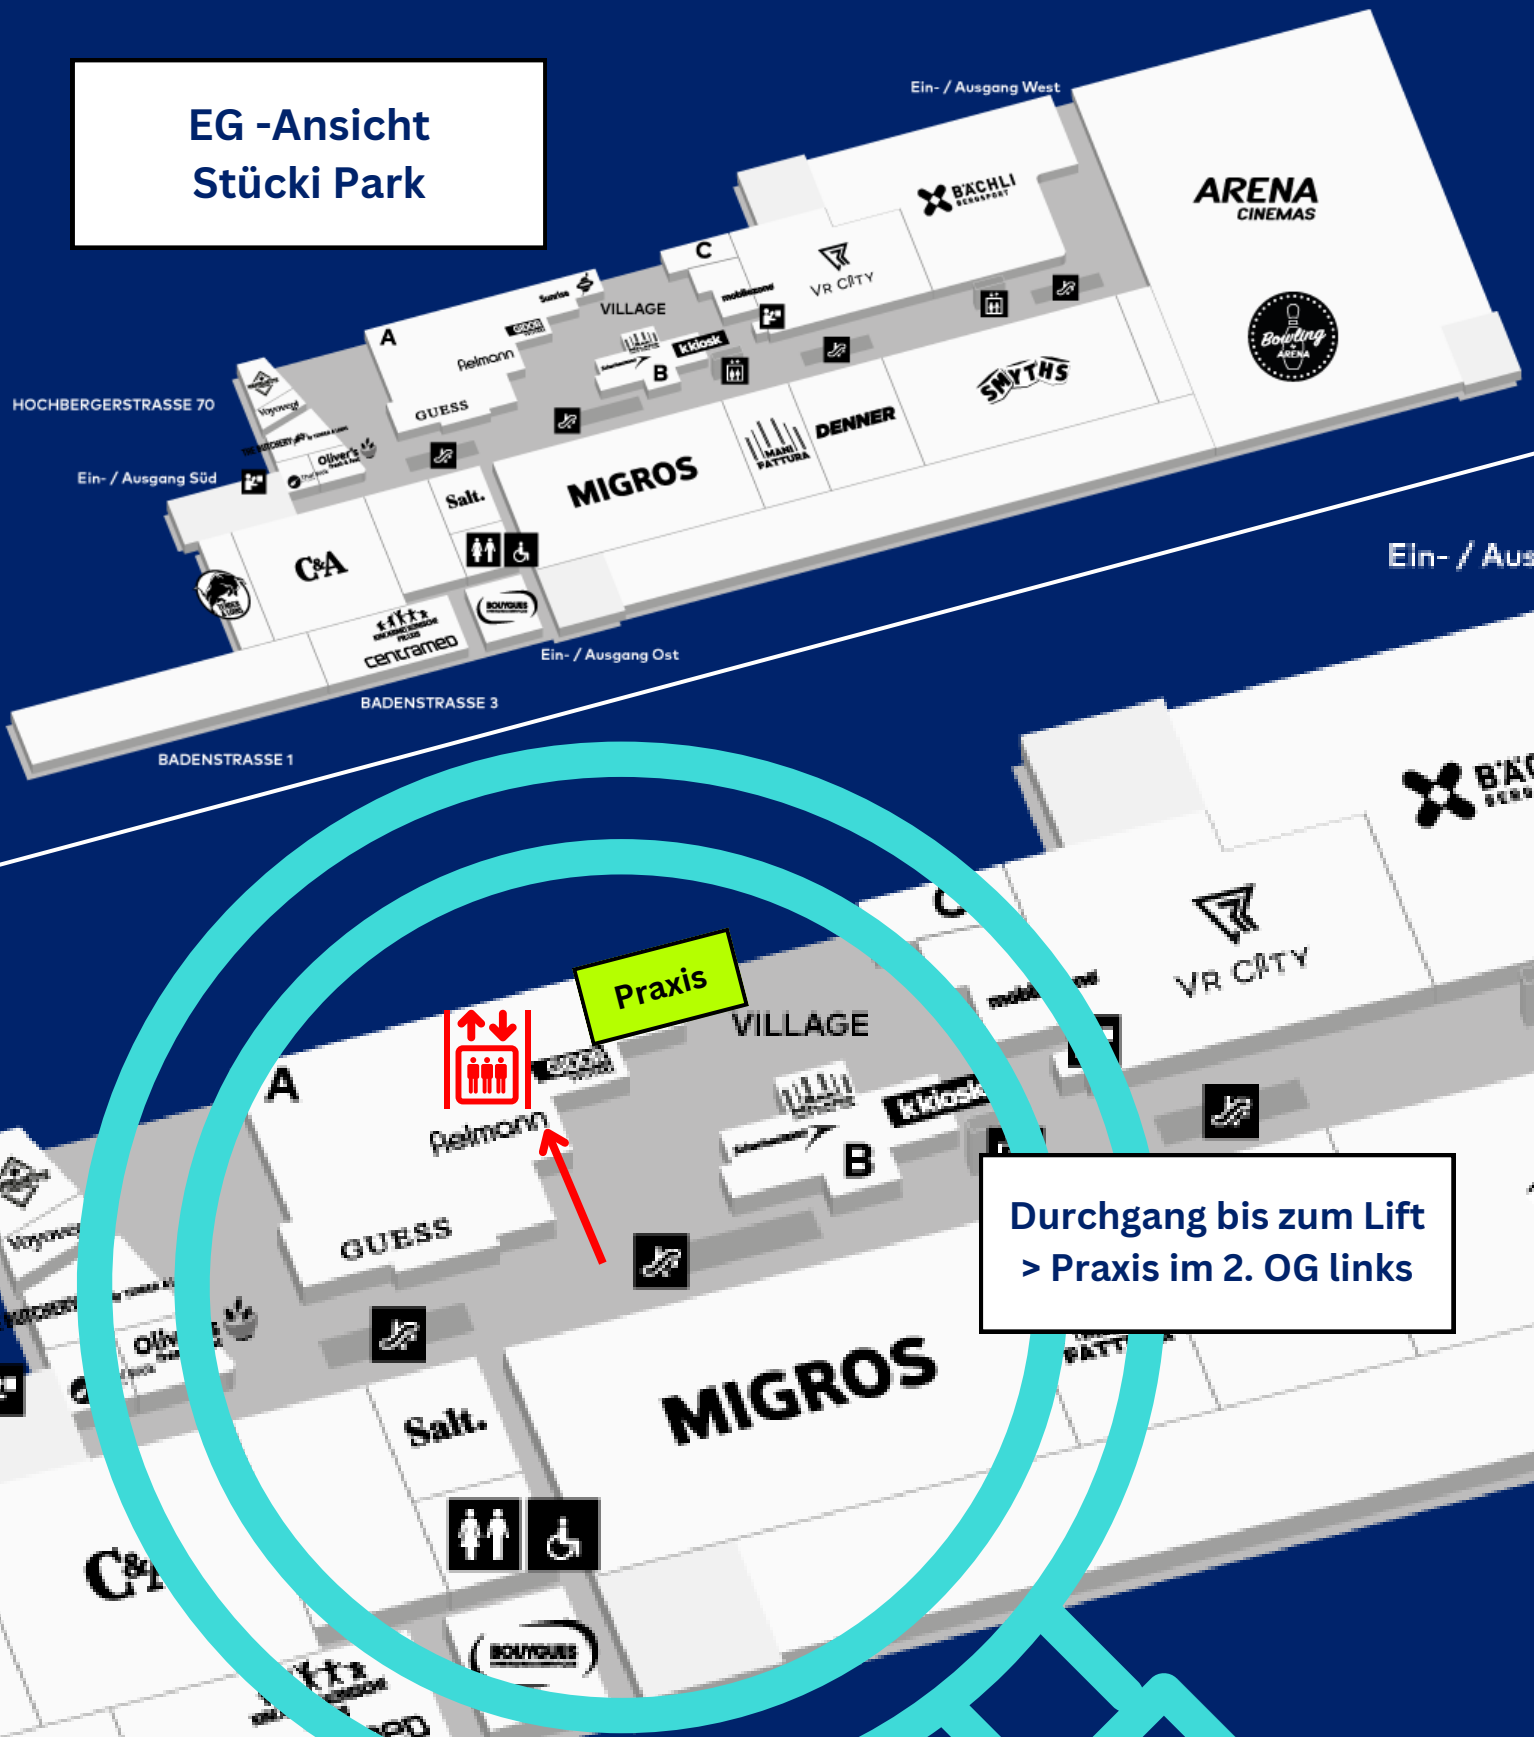

# MedicalHub Praxis Stücki Park

Hochbergerstrasse 70 | Village OG | 4057 Basel

Tel: +41 61 511 92 82 | info@healthspot.ch

## EG - Ansicht Stücki Park

Durchgang bis zum Lift  
> Praxis im 2. OG links

# Anfahrt

Parking: Tiefgarage | Einfahrt Badenstrasse 3  
Max. Höhe 2.0 Meter

ÖV: Buslinie 36 & 46 - Haltestelle: Stücki